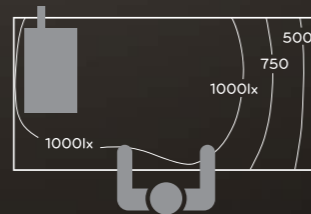

Detail:
PURE.1 FRONT L

Intelligent

Licht, wo es nützt.

Dank asymmetrischer Lichtlenkung beleuchtet die JSL.PURE die komplette Tischfläche. Der Arbeitsplatz ist optimal ausgeleuchtet, gleichmässig und blendfrei.